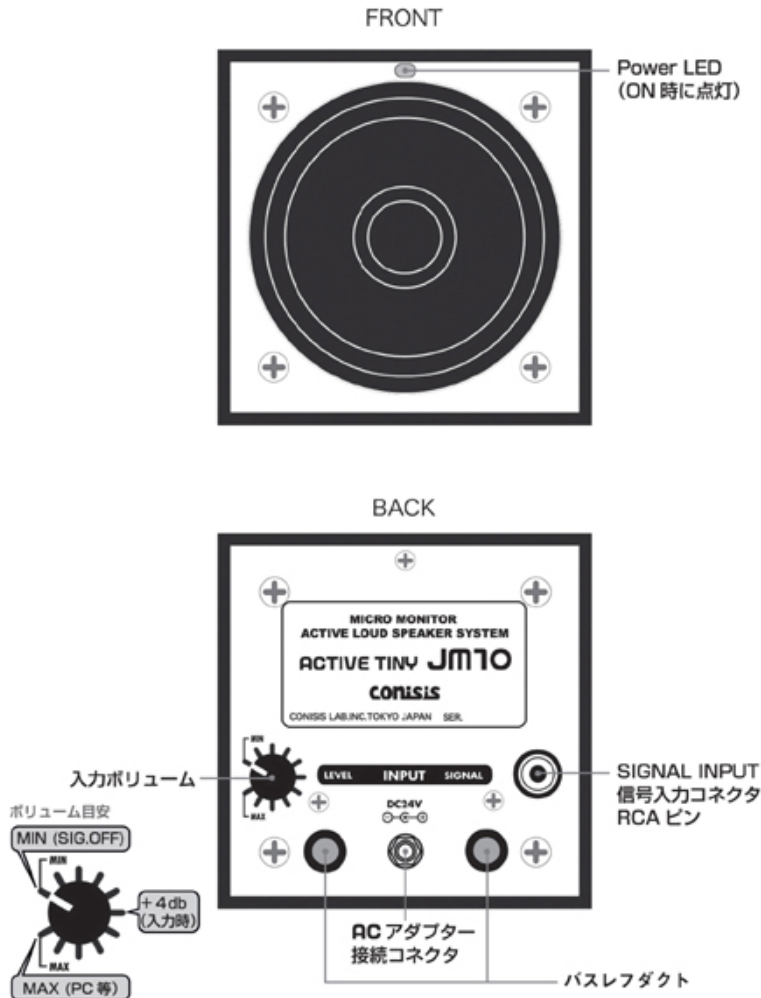

Active Tiny JM 10 by CONISIS

コンパクトスピーカー

コニススならではのDCアンプを搭載した美音。音楽を聴くためにチューンナップされた広帯域、高解像度。JM10は新時代の超小型モニタースピーカーなのです。

録音スタジオでの小型モニタースピーカーに。携帯端末やTV等の小型機器からの出音チェックに。PC等のデスクトップオーディオの高音質リスニングに。サラウンドシステムのサブ出力に。

製品仕様 2台一組

- アンプ出力 18W+18W
- アンプ方式 アナログ DCアンプ
- 周波数特性 80Hz~18kHz±3dB(スピーカー特性)
- 電源 ACアダプター (24V、1A)
- 入力 RCA
- インピーダンス 入力インピーダンス 30kΩ
- 外形寸法 W75×D75×H110(mm)
- 本体重量 600g (1台)
- 付属品 専用ACアダプター、取扱説明書 (保証書付)