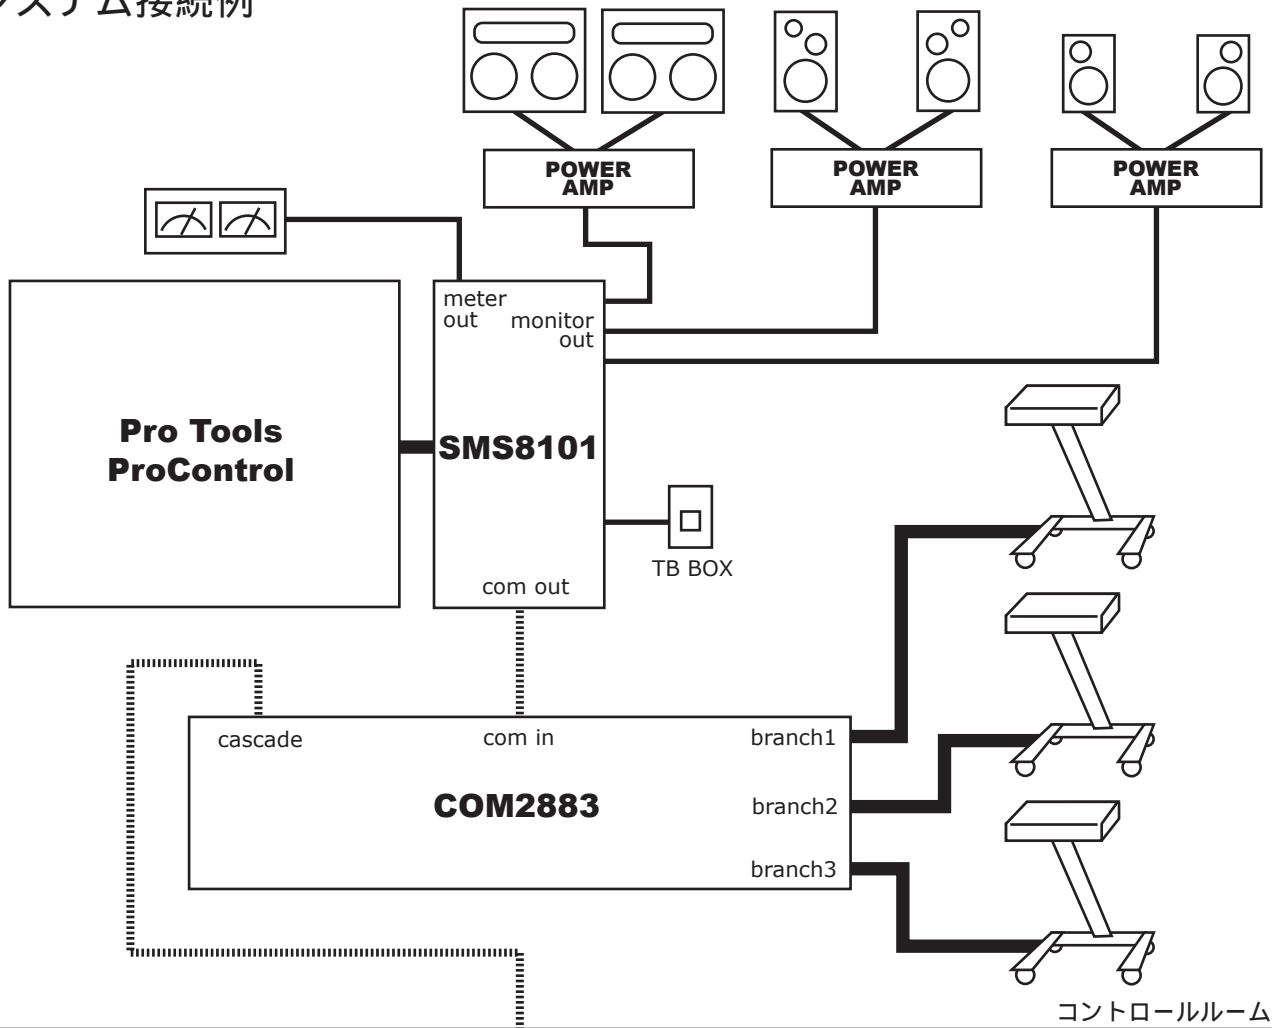

COM28システム接続例

スタジオ壁通線 12chマルチケーブル x 1

スタジオ、ブース等

カスケード接続は理論上無制限に
連結可能です。

SMS8101は、プロコントロールのモニターセクションの音質を改善する為に開発された専用マスターコンソールです。COM2871(CRユニット)にかわりCOM28シリーズの機能を完璧にサポートしており、形状もプロコントロールに準じています。