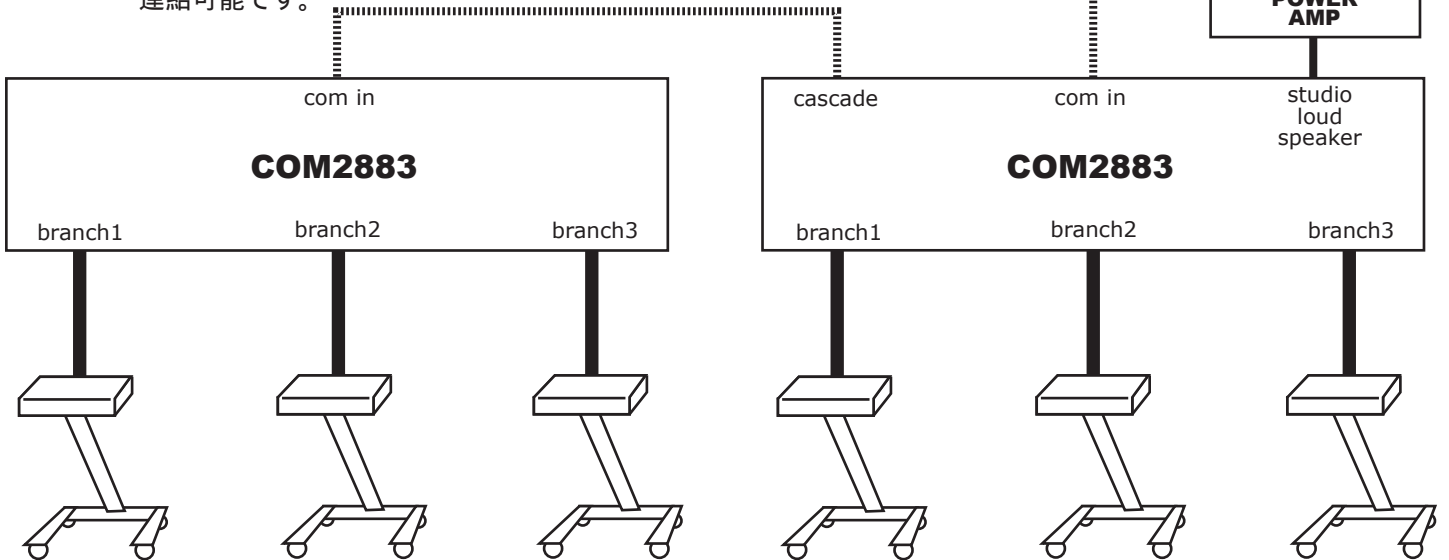

COM28システム接続例

スタジオ壁通線 12chマルチケーブル x 1

スタジオ、ブース等

カスケード接続は理論上無制限に
連結可能です。

SMS8101は、プロコントロールのモニターセクションの音質を改善する為に開発された専用マスターコンソールです。COM2871(CRユニット)にかわりCOM28シリーズの機能を完璧にサポートしており、形状もプロコントロールに準じています。